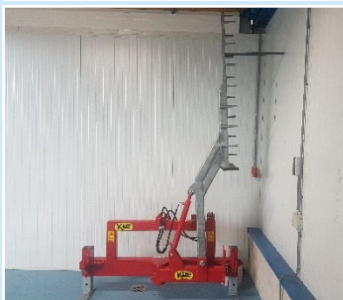

(DSV) Diepstrooiselvlakker

De Diepstrooiselvlakker is gemaakt om de rug van het strooisel onder de box in het ligbed te schuiven. Hierdoor wordt het ligbed egaal en droogt het strooisel beter, waardoor de kans op ziekten verminderd. Door de strooiselrug in het ligbed te schuiven is bijvullen minder nodig om toch een voldoende laag strooisel in de box te houden.

- Geschikt om met een minishovel strooisel zoals dikke fractie, compost, gehakseld stro, of zand in een zwevende box te vlakken.
- Zowel links als rechts te gebruiken met 1 dubbelwerkende stuurschuif, is duwend en eventueel ook trekkend te gebruiken.
- Zwenken gaat met de kiepfunctie van de shovel.
- Als optie is een mestschuif te monteren om de roosters of de wachtruimte schoon te schuiven.
- Tijdens het schuiven kan de hark in hoogte worden versteld en blijft de schuif de bodem volgen.
- Breedte opgeklapt 1.260mm, werkende breedte 2500mm uit hart shovel, werking in de box 1.500mm.
- Breedte shovel/trekker max. 1.600mm
- Standaard geleverd met demontabele haken.
- Gewicht 230 kg.

https://www.kempmachines.nl/landbouw/diepstrooiselvlakker/diepstrooiselvlakker?_return=/landbouw/diepstrooiselvlakker

(DSVZ) Diepstrooiselvlakker zwaar

De DSVZ voor grotere shovels, trekkers en verreikers. Deze heeft een zwaardere constructie en de basis is breder uitgevoerd zodat er een breder voertuig aan kan worden gekoppeld.

- Het vlakker gedeelte in de box is 1.500 mm.
- Werkbreedte uit het hart van de shovel is 2.950 mm.
- Breedte voertuig max 2.400 mm.
- Standaard geleverd met demontabele haken.
- Gewicht 325 kg.

	Types	Beschrijving	Prijs
➤	DSVZ	Prijs is exclusief aanbouwdelen	€ 2.225,-