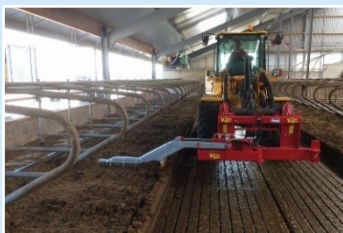

(DSV) Diepstrooiselvlakker

De Diepstrooiselvlakker is gemaakt om de rug van het strooisel onder de box in het ligbed te schuiven. Hierdoor wordt het ligbed egaal en droogt het strooisel beter, waardoor de kans op ziekten verminderd. Door de strooiselrug in het ligbed te schuiven is bijvullen minder nodig om toch een voldoende laag strooisel in de box te houden.

- Geschikt om met een minishovel strooisel zoals dikke fractie, compost, gehakseld stro, of zand in een zwevende box te vlakken.
- Zowel links als rechts te gebruiken met 1 dubbelwerkende stuurschuif, is duwend en eventueel ook trekkend te gebruiken.
- Zwenken gaat met de kiepfunctie van de shovel.
- Als optie is een mestschuif te monteren om de roosters of de wachtruimte schoon te schuiven.
- Tijdens het schuiven kan de hark in hoogte worden versteld en blijft de schuif de bodem volgen.
- Breedte opgeklapt 1.260mm, werkende breedte 2500mm uit hart shovel, werking in de box 1.500mm.
- Breedte shovel/trekker max. 1.600mm
- Standaard geleverd met demontabele haken.
- Gewicht 230 kg.

https://www.kempmachines.nl/landbouw/diepstrooiselvlakker/diepstrooiselvlakker?_return=/landbouw/diepstrooiselvlakker

(DSVZ) Diepstrooiselvlakker zwaar

De DSVZ voor grotere shovels, trekkers en verreikers. Deze heeft een zwaardere constructie en de basis is breder uitgevoerd zodat er een breder voertuig aan kan worden gekoppeld.

- Het vlakker gedeelte in de box is 1.500 mm.
- Werkbreedte uit het hart van de shovel is 2.950 mm.
- Breedte voertuig max 2.400 mm.
- Standaard geleverd met demontabele haken.
- Gewicht 325 kg.

	Types	Beschrijving	Prijs
➤	DSVZ	Prijs is exclusief aanbouwdelen	€ 2.225,-