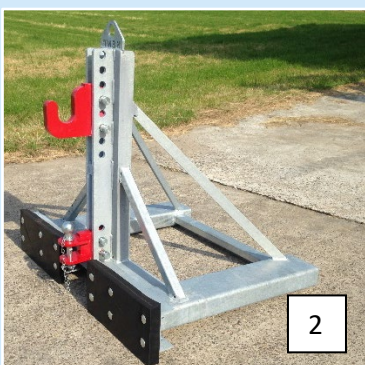

Adapters

Adapter verloop van euro naar aanbouwdelen.
Voor aanbouwdelen zie blz. 73-77

Types	Beschrijving	Prijs
➤ ADAPT	Euro (excl. aanbouwdelen)	€ 624,-

Adapter verloop van aanbouwdelen naar driepunt.
Voor aanbouwdelen zie blz. 73-77

Types	Beschrijving	Prijs
➤ ADAPT3	3-punt (excl. aanbouwdelen)	€ 787,-

Machine transporter. Voor aanbouwdelen zie blz. 73-77

Types	Beschrijving	Prijs
➤ MT	Exclusief aanbouwdelen	€ 498,-
➤ MTLI	Inclusief lepelinsteek 200*80*6	€ 735,-