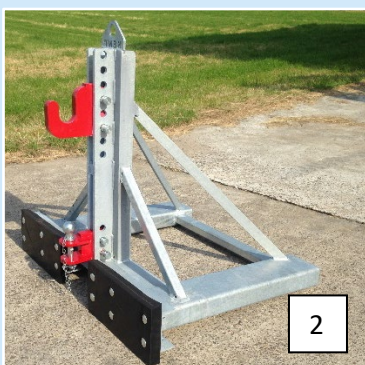

## Adapters

Adapter verloop van euro naar aanbouwdelen.

Types	Beschrijving	Prijs
➤ ADAPT	Euro (excl. aanbouwdelen)	€ 595,-

Adapter verloop van aanbouwdelen naar driepunt.

Types	Beschrijving	Prijs
➤ ADAPT3	3-punt (excl. aanbouwdelen)	€ 750,-

Machine transporter

Types	Beschrijving	Prijs
➤ MT	Exclusief aanbouwdelen	€ 475,-
➤ MTLI	Inclusief lepelinsteek 200*80*6	€ 700,-